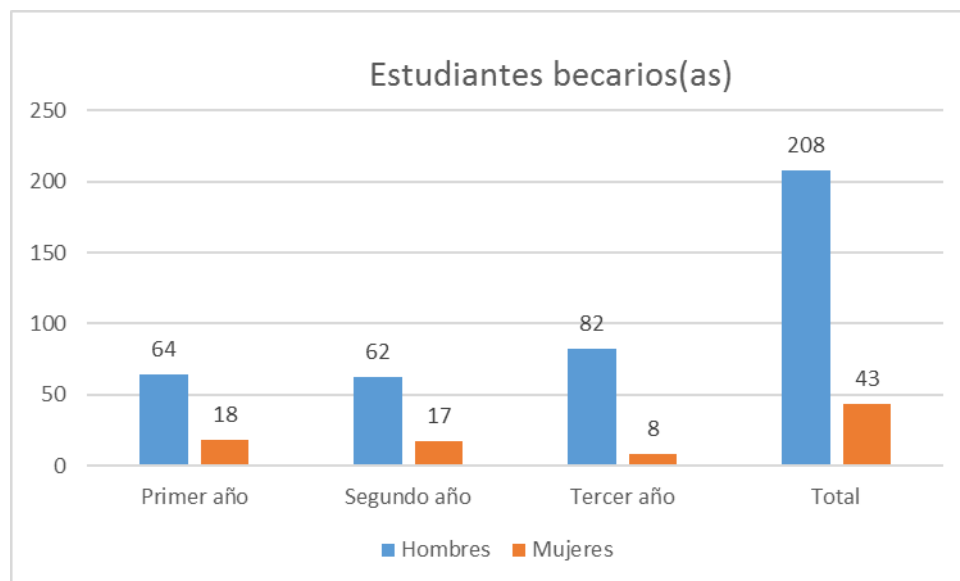

Ministerio de Agricultura  
y Ganadería (MAG)

*Escuela Nacional de Agricultura “Roberto Quiñónes”*

*Decanato Académico*

*Datos de población estudiantil ENA 2013*

**ESTUDIANTES ACTIVOS(AS)**

AÑO	PRIMER AÑO		SEGUNDO AÑO		TERCER AÑO		TOTAL		
	H	M	H	M	H	M	H	M	T
2013	79	21	84	20	104	15	267	56	<b>323</b>

**ESTUDIANTES BECARIOS(AS)**

AÑO	PRIMER AÑO		SEGUNDO AÑO		TERCER AÑO		TOTAL		
	H	M	H	M	H	M	H	M	T
2013	64	18	62	17	82	8	208	43	<b>251</b>

*Escuela Nacional de Agricultura “Roberto Quiñónes”*

*Decanato Académico*