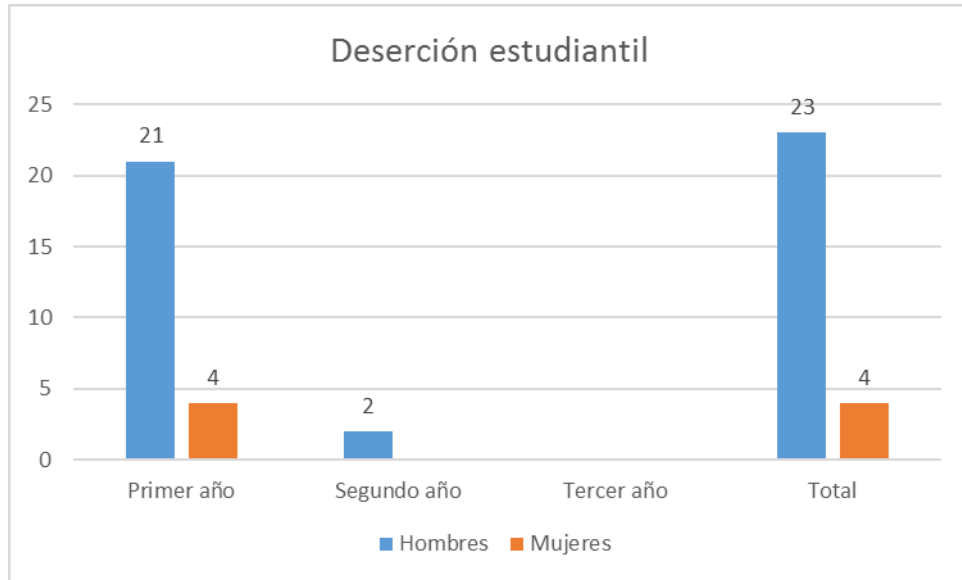

Escuela Nacional de Agricultura “Roberto Quiñónes”

Decanato Académico

Datos de población estudiantil ENA 2013

DESERCIÓN ESTUDIANTES

AÑO	PRIMER AÑO		SEGUNDO AÑO		TERCER AÑO		TOTAL		
	H	M	H	M	H	M	H	M	T
2013	21	4	2				23	4	27