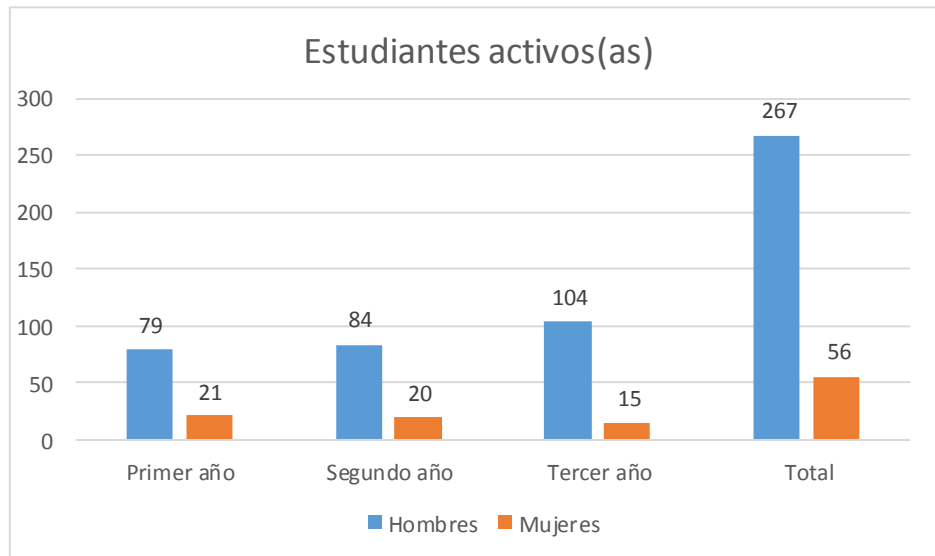

Ministerio de Agricultura  
y Ganadería (MAG)

*Escuela Nacional de Agricultura “Roberto Quiñónes”*

*Decanato Académico*

*Datos de población estudiantil ENA 2013*

**ESTUDIANTES ACTIVOS(AS)**

AÑO	PRIMER AÑO		SEGUNDO AÑO		TERCER AÑO		TOTAL		
	H	M	H	M	H	M	H	M	T
2013	79	21	84	20	104	15	267	56	<b>323</b>

**ESTUDIANTES BECARIOS(AS)**

AÑO	PRIMER AÑO		SEGUNDO AÑO		TERCER AÑO		TOTAL		
	H	M	H	M	H	M	H	M	T
2013	64	18	62	17	82	8	208	43	<b>251</b>

*Escuela Nacional de Agricultura “Roberto Quiñónes”*

*Decanato Académico*