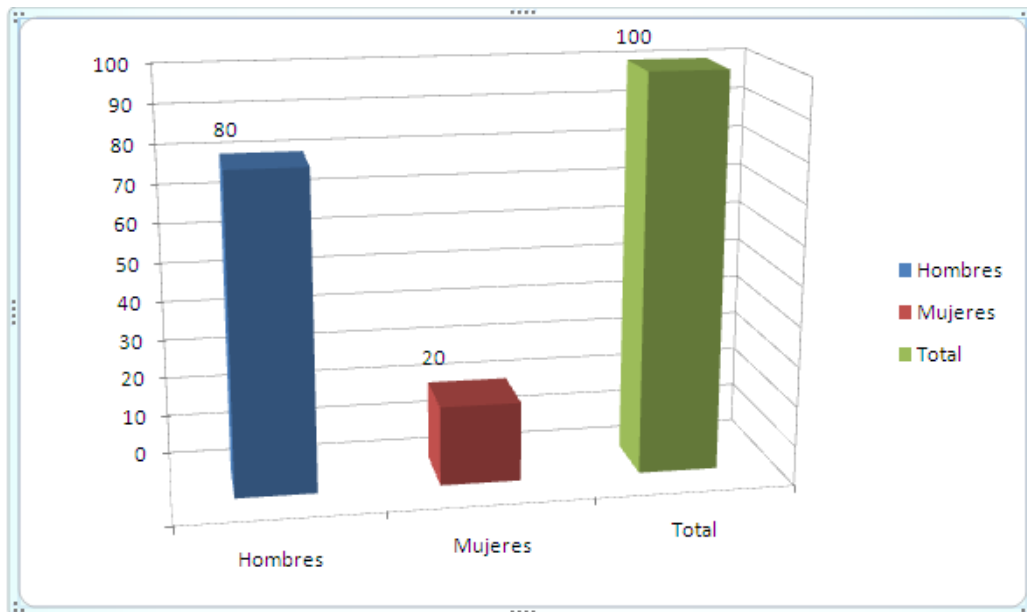

**ESTUDIANTES BECARIOS(AS)**

AÑO	PRIMER AÑO		SEGUNDO AÑO		TERCER AÑO		TOTAL		
	H	M	H	M	H	M	H	M	T
2013	64	18	62	17	82	8	208	43	<b>251</b>

*Escuela Nacional de Agricultura “Roberto Quiñónes”*

*Decanato Académico*

*Escuela Nacional de Agricultura “Roberto Quiñónes”*  
*Decanato Académico*  
*Datos de población estudiantil ENA 2013*

**PROCESO DE ADMISIÓN NUEVO INGRESO 2014**

AÑO	EXAMINADOS(AS)			APROBADOS(AS)			INSCRITOS(AS) PROPEDÉUTICO		
	M	F	T	M	F	T	M	F	T
Nuevo Ingreso 2014	366	95	<b>461</b>	185	43	<b>228</b>	149	37	<b>186</b>

Nota: El procesó inició en julio de 2013